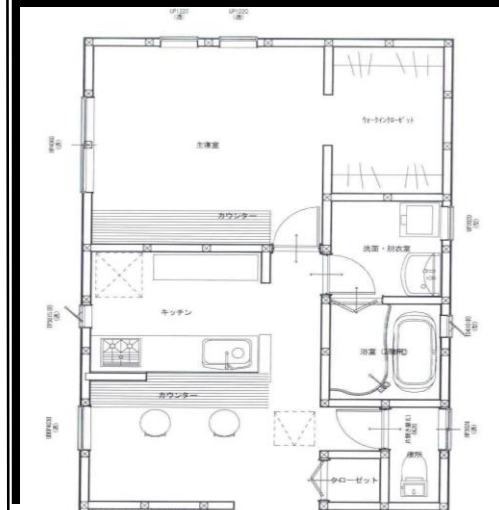

住環境良好！！ 広々1LDK！！

鈴原町 貸家
2F

ステータス感のある暮らしを。

阪急電鉄 伊丹線

『新伊丹』徒歩 **15** 分

物件名	:	鈴原町貸家 2F号室
最寄駅	:	阪急伊丹線 新伊丹駅
所在地	:	伊丹市鈴原町6丁目43-1
間取	:	1LDK
平米数	:	57㎡
総戸数	:	1
構造・規模	:	木造
竣工	:	平成12年8月
入居日	:	相談
月額賃料	:	80,000円
共益費	:	0円
礼金	:	2ヶ月
水道代	:	実費
電気代	:	実費
ガス代	:	実費
鍵交換代	:	16,500円
保証会社	:	JID加入要 総額賃料の50%
安心サポート	:	16,500円(2年間)
火災保険	:	家主指定保険会社 2年20,000円
契約期間	:	2年
契約形態	:	普通賃貸借契約
駐車場	:	空き無し
案内方法	:	下記までお問合せ下さい

- 部屋設備：
- バス・トイレ別
 - 室内洗濯機置場
 - クローゼット
 - エアコン 3台
 - シューズボックス
 - ウォークインクローゼット
 - システムキッチン
 - ウォシュレット
 - 屋根裏収納

※図面と現況が異なる場合、現況を優先します。

〒661-0042
尼崎市常吉1丁目3番4号

AD200%

■取引態様専任
広告掲載可

株式会社 中武不動産

TEL: 06-6433-1100 / FAX: 06-6431-9900