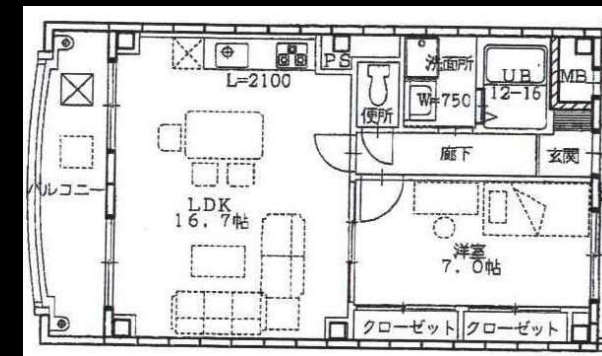

駅近！人気のエリアの 1LDK マンション！！

コンフォート谷町
401号室

ステータス感のある暮らしを。

大阪市営地下鉄谷町線

『谷町六丁目』徒歩 **1** 分

物件名	:	コンフォート谷町 401号
最寄駅	:	谷町六丁目
所在地	:	大阪市中央区安堂寺町2-2-27
間取	:	1R
平米数	:	55.2㎡
総戸数	:	21
構造・規模	:	鉄骨造
竣工	:	平成14年6月
入居日	:	要相談
月額賃料	:	100,000円
共益費	:	10,000円
礼金	:	200,000円
水道代	:	実費
電気代	:	実費
ガス代	:	実費
鍵交換代	:	16,200円
住まいの安心サポート	:	16,200円
火災保険	:	家主指定保険会社 2年20,000円
契約期間	:	2年
契約形態	:	普通賃貸借契約
保証会社	:	いえらぶ保証加入要 保証料 総額家賃50%
案内方法	:	現地鍵あり。

- ★駅近(徒歩1分)
- ★南向き・日当たり良好
- ★LDK16.7帖
- ★オートロック付

- 部屋設備：
- バス・トイレ別
 - 室内洗濯機置場
 - 独立洗面台
 - クローゼット
 - エアコン
 - シューズボックス
 - オートロック
 - フローリング
 - キッチン

※図面・写真と現況が異なる場合、現況を優先します。

〒661-0042
尼崎市常吉1丁目3番4号

株式会社 中武不動産